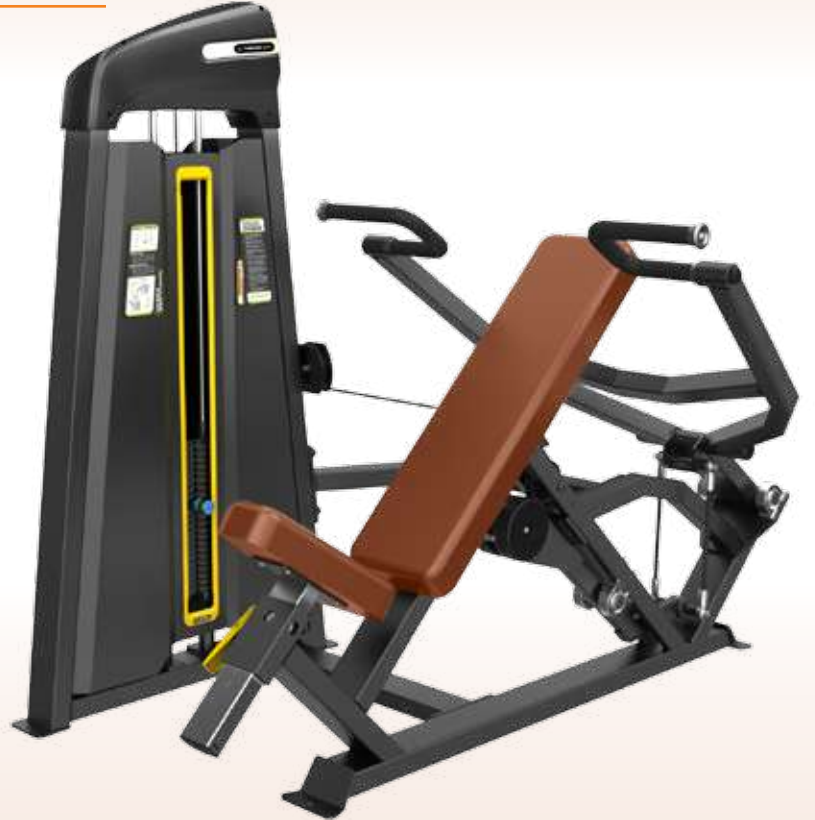

HPC SERISI

HPC-01

CHEST PRESS

ÖLÇÜLER

Ölçüler	: 1320x1300x1350 mm
Plaka Ağırlığı	: 214 kg.
Brüt Ağırlık	: 109 kg.

HPC-02

SHOULDER PRESS

ÖLÇÜLER