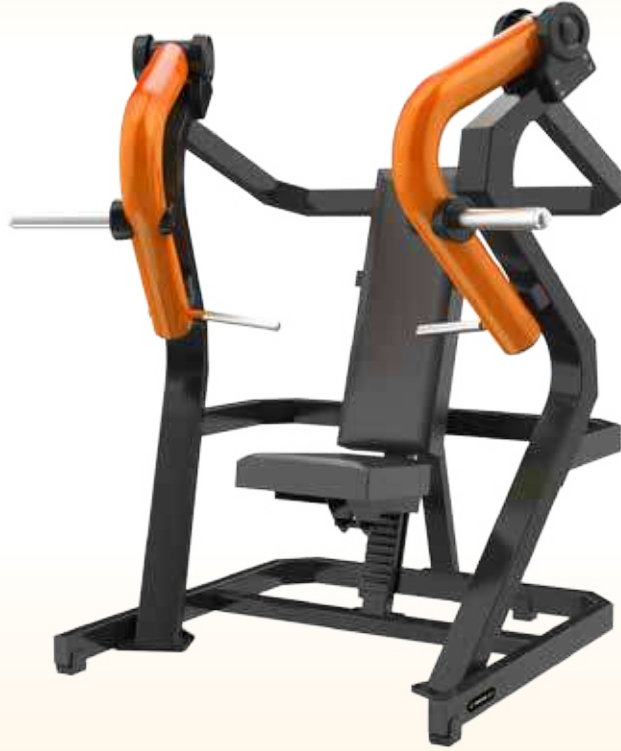

FW-01

CHEST PRESS

ÖLÇÜLER

Ölçüler : 1500x1200x1715 mm.

Net Ağırlık : 164 kg.