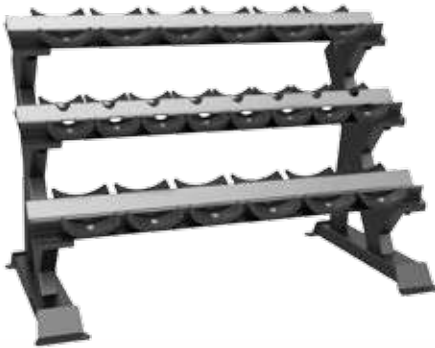

HPC-41

BEAUTY DUMBBELL RACK

ÖLÇÜLER

Ölçüler : 680x1390x1010 mm
Net Ağırlık : 112 kg.