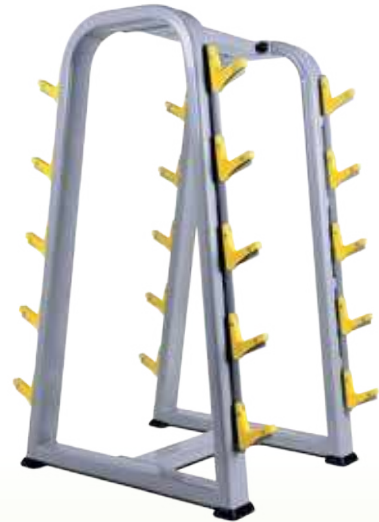

PG-28

BARBELL RACK

ÖLÇÜLER

Ölçüler : 970□760□1450 mm.
Net Ağırlık : 101 kg.