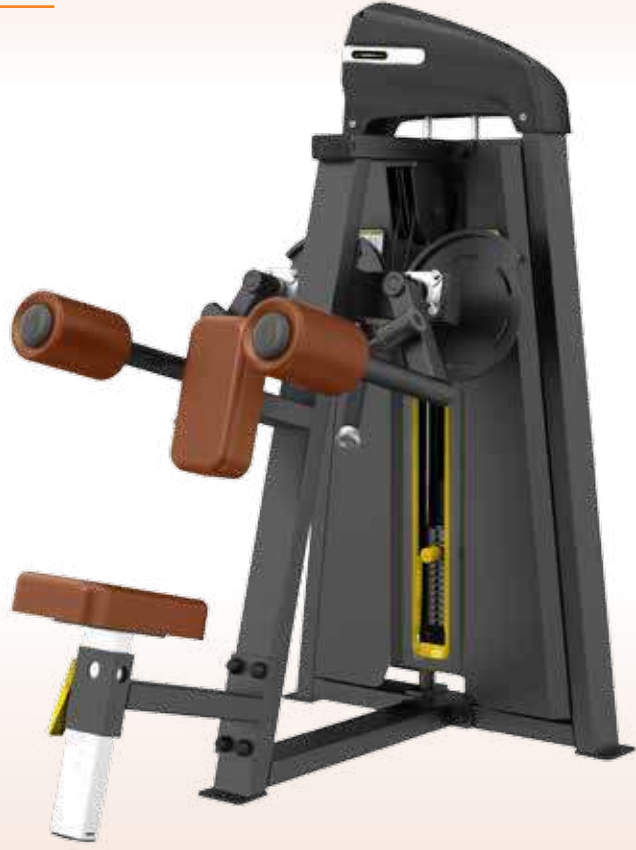

BICEPS

ÖLÇÜLER

Ölçüler : 1190x890x1350 mm

Net Ağırlık : 168 kg.

Plaka Ağırlığı : 64 kg.

HPC-09

LATERAL RAISE

ÖLÇÜLER