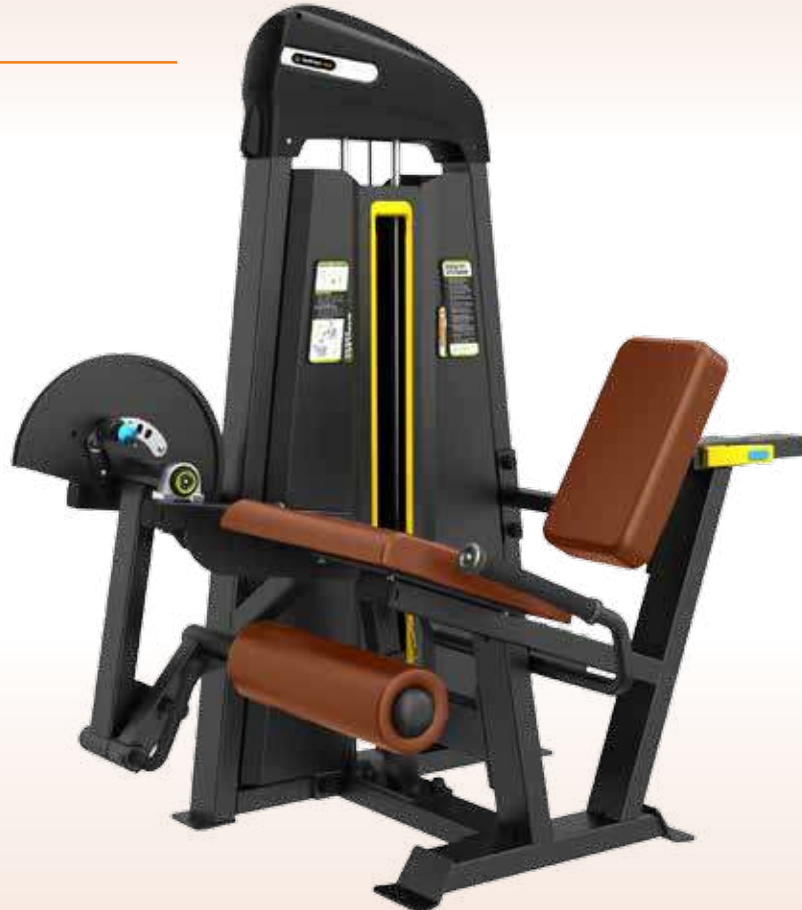

HPC-12

LEG EXTENSION

ÖLÇÜLER

Ölçüler : 1300x990x1350 mm

Net Ağırlık : 233 kg.

Plaka Ağırlığı : 109 kg.